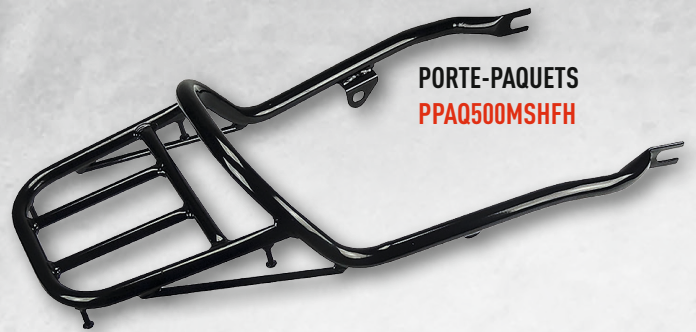

PORTE-PAQUETS

PPAQ500MSHFH