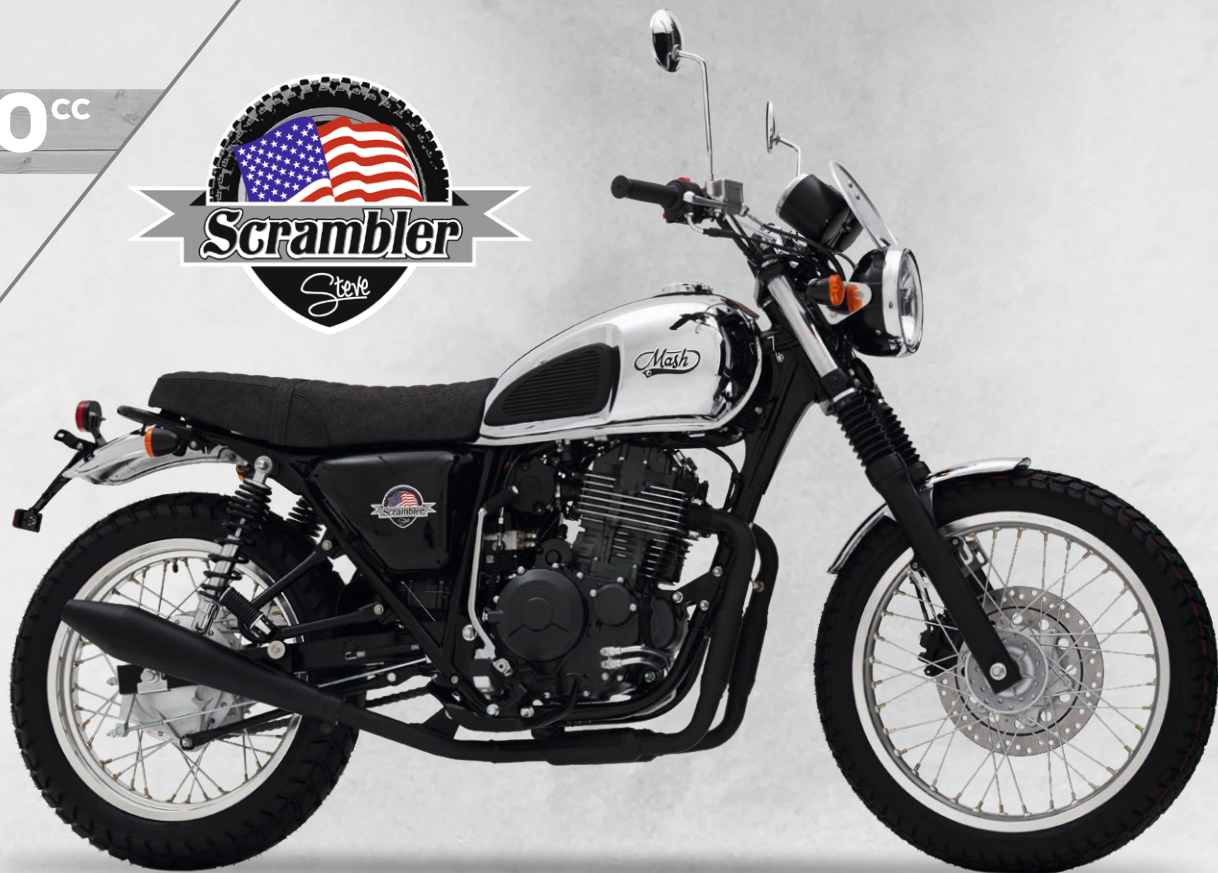

400^{cc}

OPTIONAL ACCESSORIES

SELLE MASH EFFET PEAU RETOURNÉE

SEAT500MSHPB - Noir

SEAT500MSHPG - Gris clair

L x l x h : 63 x 30 x 15 cm

RÉSERVOIR BRUT 13 L

TANK500MSH14