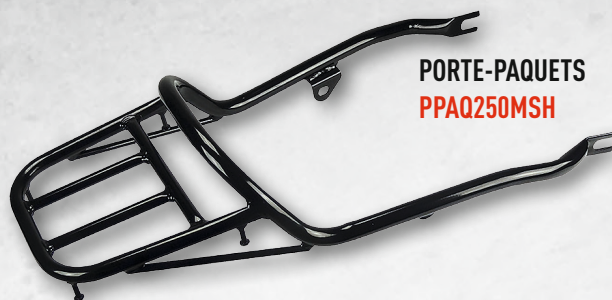

Jeu de sacoches livré avec supports
Contenance de la sacoche : 14 Litres.

SELLE CAFE RACER
SEAT100MSHCRN - Noir
SEAT100MSHCRM - Marron
L x l x h : 62 x 12 x 28 cm

SELLE HAUTE
SEATHBR - Marron
SEATHBL - Noir
L x l x h : 61 x 28 x 9,5 cm

SELLE BASSE
SEATBBL - Noir
SEATBBR - Marron
L x l x h : 61 x 28 x 7,5 cm

PORTE-PAQUETS
PPAQ250MSH

SELLE BIPLACE
SEAT100MSHWH
Coloris : Noir à liseret blanc
L x l x h : 61 x 28 x 9,5 cm

BÉQUILLE CENTRALE
BEQI250MSH15