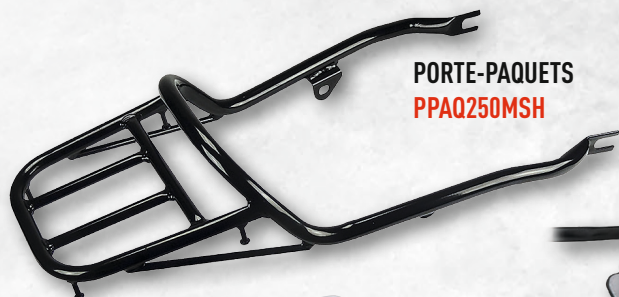

125^{cc}

SEVENTY

OPTIONAL ACCESSORIES

SACOCES LATÉRALES MASH
SALA125MSH13

Jeu de sacoches livré avec supports
Contenance de la sacoche : 14 Litres.

SELLE CAFE RACER
SEAT100MSHCRN - Noir
SEAT100MSHCRM - Marron
L x h x l : 62 x 12 x 28 cm

SELLE BASSE
SEATBBR - Marron
SEATBBL - Noir
L x l x h : 61 x 28 x 7,5 cm

PORTE-PAQUETS
PPAQ250MSH

FEU ARRIÈRE LED
PHARE100MSH16

PAIRE DE RÉTROVISEURS CAFÉ RACER
VIEW100MSH14
Livré sans visserie

PAIRE DE RÉTROVISEURS
EMBOUT DE GUIDON
VIEWTT40